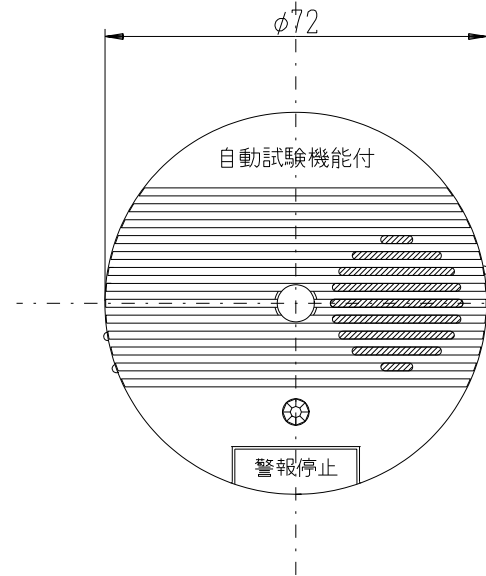

縮尺	検 図	製 図
1/2	H21. 5.11	H21. 5.7 H21. 5.7

住宅用防災警報器
SF12S

日本フェニール株式会社	図番	I4A2449 K0
-------------	----	------------

仕 様

1. 種 別 : 住宅用防災警報器
(住宅用火災警報器)
壁面設置専用タイプ
2. 型 式 : 電池方式 (DC3V, 330mA)
自動試験機能付
3. 品 番 : SF22K
4. 鑑定型式番号 : 鑑住第21~1号
5. 電 源 : 専用リチウム電池
CR-2/3AZ, DC3V
パナソニック(株)社製
6. 感知方式 : 熱式 (定温式、65°C相当)
7. 火災警報音 : 「ビュー、ビュー、ビュー、
火事です、火事です」
8. 故障警報音 : 「ピッピッピッ、故障です」
(協会推奨警報音)
9. 電池切れ警報音 : 「ピッ、電池切れです」
(協会推奨警報音)
10. 音 圧 : 70dB以上 (1m)
11. 質 量 : 約75g
(専用リチウム電池を含む)
12. 使用周囲温度 : 0°C~+40°C
(結露しないこと)
13. 電池寿命 : 約10年
14. 色 : 本 体…白
取付ベース…白
15. 主 材 質 : ABS樹脂

壁面取付図
断面A-A (S=2/1)

縮尺	検 査	図	製 図
	H21.02.10	H21.02.10	H21.01.22

住宅用防災警報器
壁面設置専用タイプ
SF22K

日本フェニール株式会社

図
番

I4A2440 K0