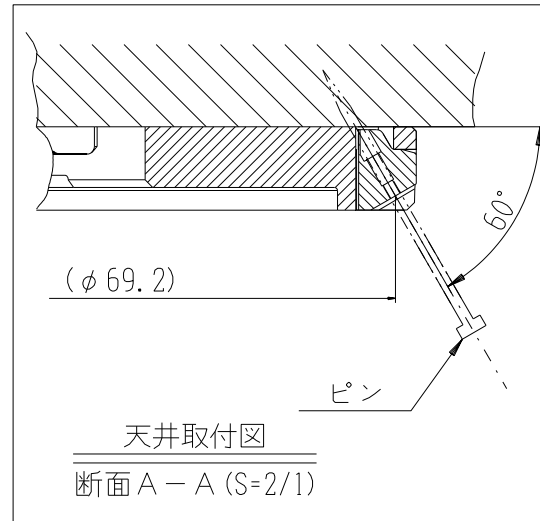

仕 様

- 1. 種 別 : 住宅用防災警報器
(住宅用火災警報器)
- 2. 型 式 : 電池方式 2種
(DC3V, 300mA)
自動試験機能付
- 3. 品 番 : SF12S
- 4. 鑑定型式番号 : 鑑住第21~13号
- 5. 電 源 : 専用リチウム電池
(CR17450)3V
- 6. 感知方式 : 煙式(光電式)
- 7. 火災警報音 : 「ビューー、ビューー、ビューー、
火事です、火事です」
- 8. 故障警報音 : 「ピッピッピッ、故障です」
(協会推奨警報音)
- 9. 電池切れ警報音 : 「ピッ、電池切れです」
(協会推奨警報音)
- 10. 音 圧 : 70dB以上(1m)
- 11. 質 量 : 約85g
(専用リチウム電池を含む)
- 12. 使用周囲温度 : 0°C~+40°C
(結露しないこと)
- 13. 電池寿命 : 約10年
- 14. 色 : 本 体…白
取付ベース…白
- 15. 主 材 質 : ABS樹脂