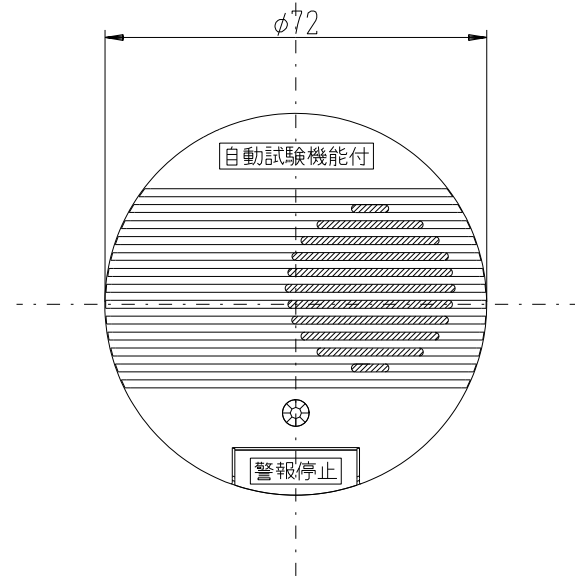

仕 様

- 1. 種 別 : 住宅用防災警報器
(住宅用火災警報器)
- 2. 型 式 : 電池方式 2種
(DC3V, 300mA)
自動試験機能付
- 3. 品 番 : SF12S
- 4. 鑑定型式番号 : 鑑住第21~13号
- 5. 電 源 : 専用リチウム電池
(CR17450)3V
- 6. 感知方式 : 煙式(光電式)
- 7. 火災警報音 : 「ビューー、ビューー、ビューー、
火事です、火事です」
- 8. 故障警報音 : 「ピッピッピッ、故障です」
(協会推奨警報音)
- 9. 電池切れ警報音 : 「ピッ、電池切れです」
(協会推奨警報音)
- 10. 音 圧 : 70dB以上(1m)
- 11. 質 量 : 約85g
(専用リチウム電池を含む)
- 12. 使用周囲温度 : 0°C~+40°C
(結露しないこと)
- 13. 電池寿命 : 約10年
- 14. 色 : 本 体…白
取付ベース…白
- 15. 主 材 質 : ABS樹脂

縮尺	検 図	製 図
1/2	H21. 5.11	H21. 5.7 H21. 5.7

住宅用防災警報器
SF12S

日本フェニール株式会社	図番	I4A2449 K0
-------------	----	------------

仕 様

1. 種 別 : 住宅用防災警報器
(住宅用火災警報器)
壁面設置専用タイプ
2. 型 式 : 電池方式 (DC3V, 330mA)
自動試験機能付
3. 品 番 : SF22K
4. 鑑定型式番号 : 鑑住第21~1号
5. 電 源 : 専用リチウム電池
CR-2/3AZ, DC3V
パナソニック(株)社製
6. 感知方式 : 熱式 (定温式、65°C相当)
7. 火災警報音 : 「ビュー、ビュー、ビュー、
火事です、火事です」
8. 故障警報音 : 「ピッピッピッ、故障です」
(協会推奨警報音)
9. 電池切れ警報音 : 「ピッ、電池切れです」
(協会推奨警報音)
10. 音 圧 : 70dB以上 (1m)
11. 質 量 : 約75g
(専用リチウム電池を含む)
12. 使用周囲温度 : 0°C~+40°C
(結露しないこと)
13. 電池寿命 : 約10年
14. 色 : 本 体…白
取付ベース…白
15. 主 材 質 : ABS樹脂

壁面取付図
断面A-A (S=2/1)

縮尺	検 査	図	製 図
	H21.02.10	H21.02.10	H21.01.22

住宅用防災警報器
壁面設置専用タイプ
SF22K

日本フェニール株式会社

図
番

I4A2440 K0