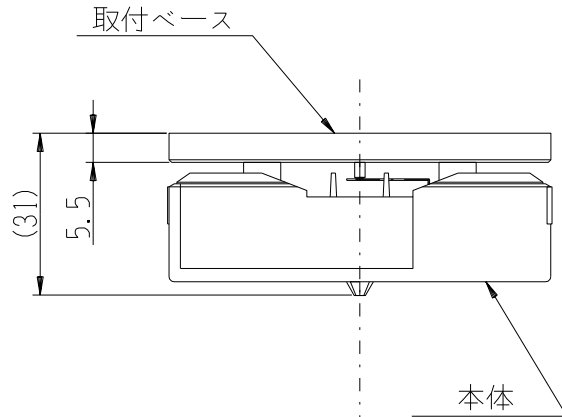

仕 様

1. 種 別 : 住宅用防災警報器
  (住宅用火災警報器)
  壁面設置専用タイプ
2. 型 式 : 電池方式 (DC3V, 330mA)
  自動試験機能付
3. 品 番 : SF22K
4. 鑑定型式番号 : 鑑住第21~1号
5. 電 源 : 専用リチウム電池
  CR-2/3AZ, DC3V
  パナソニック(株)社製
6. 感知方式 : 熱式 (定温式、65°C相当)
7. 火災警報音 : 「ビュー、ビュー、ビュー、
  火事です、火事です」
8. 故障警報音 : 「ピッピッピッ、故障です」
  (協会推奨警報音)
9. 電池切れ警報音 : 「ピッ、電池切れです」
  (協会推奨警報音)
10. 音 圧 : 70dB以上 (1m)
11. 質 量 : 約75g
  (専用リチウム電池を含む)
12. 使用周囲温度 : 0°C~+40°C
  (結露しないこと)
13. 電池寿命 : 約10年
14. 色 : 本 体…白
  取付ベース…白
15. 主 材 質 : ABS樹脂

壁面取付図
断面A-A (S=2/1)

縮尺	検 査	図	製 図
	H21.02.10	H21.02.10	H21.01.22

住宅用防災警報器
壁面設置専用タイプ
SF22K

日本フェニール株式会社

図
番

I4A2440 K0