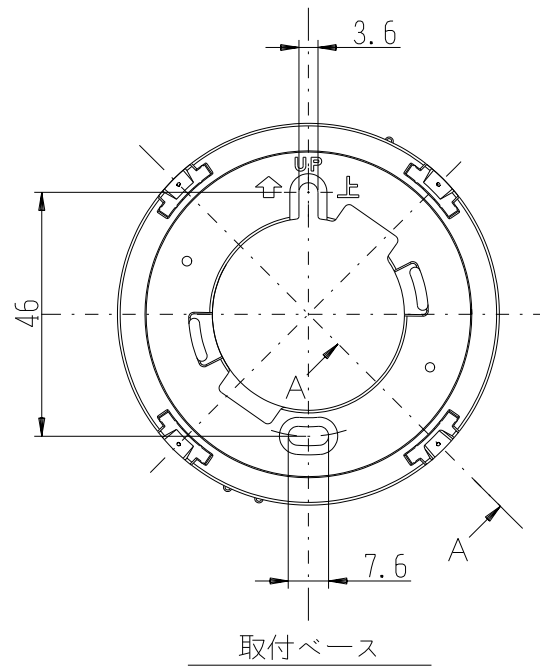

壁面取付図
断面A-A (S=2/1)

縮尺	検 査	図	製 図
	H21.02.10	H21.02.10	H21.01.22

住宅用防災警報器
壁面設置専用タイプ
SF22K

日本フェニール株式会社

図
番

I4A2440 K0