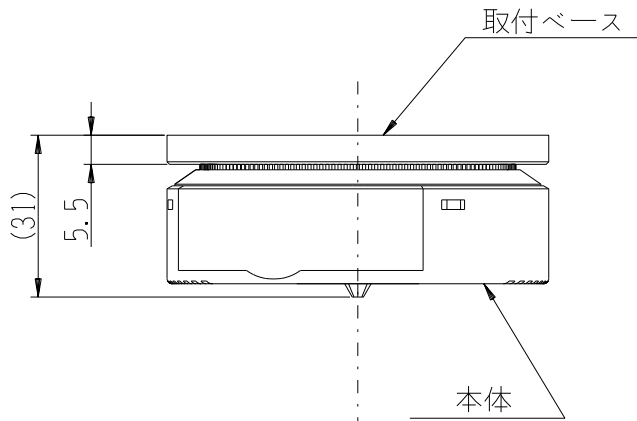

仕 様

- 1. 種 別 : 住宅用防災警報器
(住宅用火災警報器)
- 2. 型 式 : 電池方式 2種
(DC3V, 300mA)
自動試験機能付
- 3. 品 番 : SF12S
- 4. 鑑定型式番号 : 鑑住第21~13号
- 5. 電 源 : 専用リチウム電池
(CR17450)3V
- 6. 感知方式 : 煙式(光電式)
- 7. 火災警報音 : 「ビューー、ビューー、ビューー、
火事です、火事です」
- 8. 故障警報音 : 「ピッピッピッ、故障です」
(協会推奨警報音)
- 9. 電池切れ警報音 : 「ピッ、電池切れです」
(協会推奨警報音)
- 10. 音 圧 : 70dB以上(1m)
- 11. 質 量 : 約85g
(専用リチウム電池を含む)
- 12. 使用周囲温度 : 0°C~+40°C
(結露しないこと)
- 13. 電池寿命 : 約10年
- 14. 色 : 本 体…白
取付ベース…白
- 15. 主 材 質 : ABS樹脂