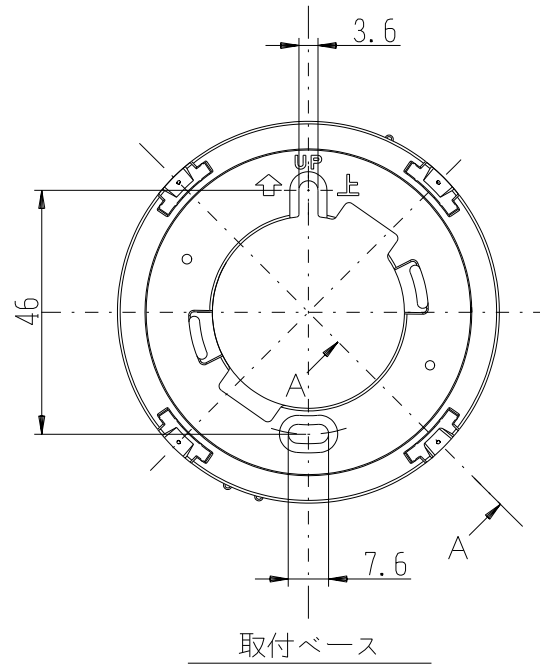

仕 様

- 1. 種 別 : 住宅用防災警報器
(住宅用火災警報器)
- 2. 型 式 : 電池方式 2種
(DC3V, 300mA)
自動試験機能付
- 3. 品 番 : SF12S
- 4. 鑑定型式番号 : 鑑住第21~13号
- 5. 電 源 : 専用リチウム電池
(CR17450)3V
- 6. 感知方式 : 煙式(光電式)
- 7. 火災警報音 : 「ビューー、ビューー、ビューー、
火事です、火事です」
- 8. 故障警報音 : 「ピッピッピッ、故障です」
(協会推奨警報音)
- 9. 電池切れ警報音 : 「ピッ、電池切れです」
(協会推奨警報音)
- 10. 音 圧 : 70dB以上(1m)
- 11. 質 量 : 約85g
(専用リチウム電池を含む)
- 12. 使用周囲温度 : 0°C~+40°C
(結露しないこと)
- 13. 電池寿命 : 約10年
- 14. 色 : 本 体…白
取付ベース…白
- 15. 主 材 質 : ABS樹脂

壁面取付図
断面A-A (S=2/1)

縮尺	検 査	図	製 図
	H21.02.10	H21.02.10	H21.01.22

住宅用防災警報器
壁面設置専用タイプ
SF22K

日本フェニール株式会社

図
番

I4A2440 K0