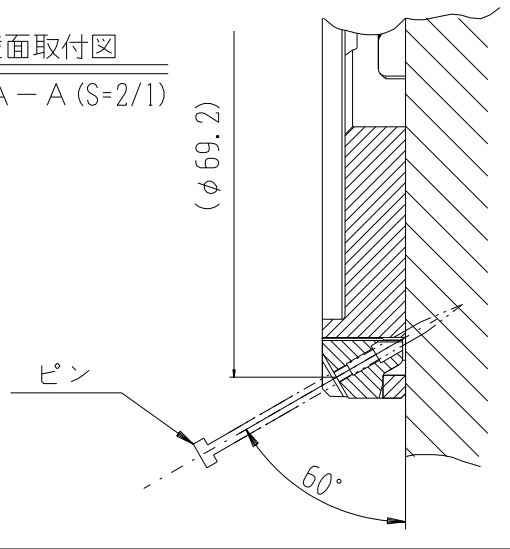

壁面取付図
断面A-A (S=2/1)

縮尺	検 査	図	製 図
	H21.02.10	H21.02.10	H21.01.22

住宅用防災警報器
壁面設置専用タイプ
SF22K

日本フェニール株式会社

図
番

I4A2440 K0